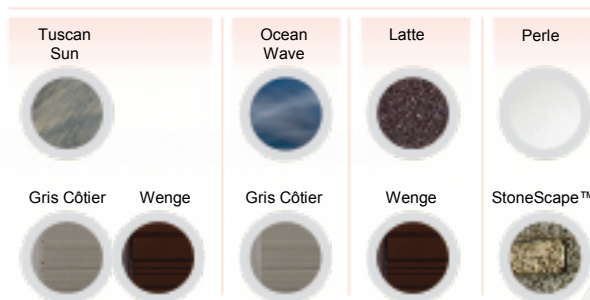

Couleurs de l'habillage EcoTech™

Gris Côtier Wenge Redwood

* Le poids rempli tient compte du poids de l'eau plus des occupants en supposant que chacun pèse en moyenne 79 kg.
** La puissance (BHP) correspond à la puissance nominale atteinte par le moteur de la pompe pendant une brève période lors du démarrage.
*** Autres configurations disponibles