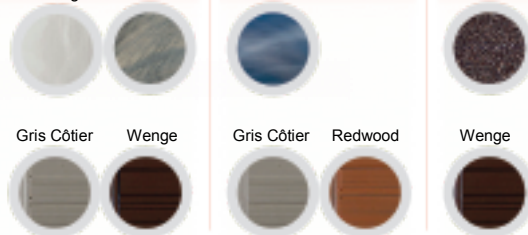

Couleurs de coque

Perle Champagne Opal Sable

Couleurs de l'habillage EcoTech™

Gris Côtier Wenge Redwood

Marbre Sterling Tuscan Sun Ocean Wave Latte

* Le poids rempli tient compte du poids de l'eau plus des occupants en supposant que chacun pèse en moyenne 79 kg.
** La puissance (BHP) correspond à la puissance nominale atteinte par le moteur de la pompe pendant une brève période lors du démarrage.
*** Autres configurations disponibles